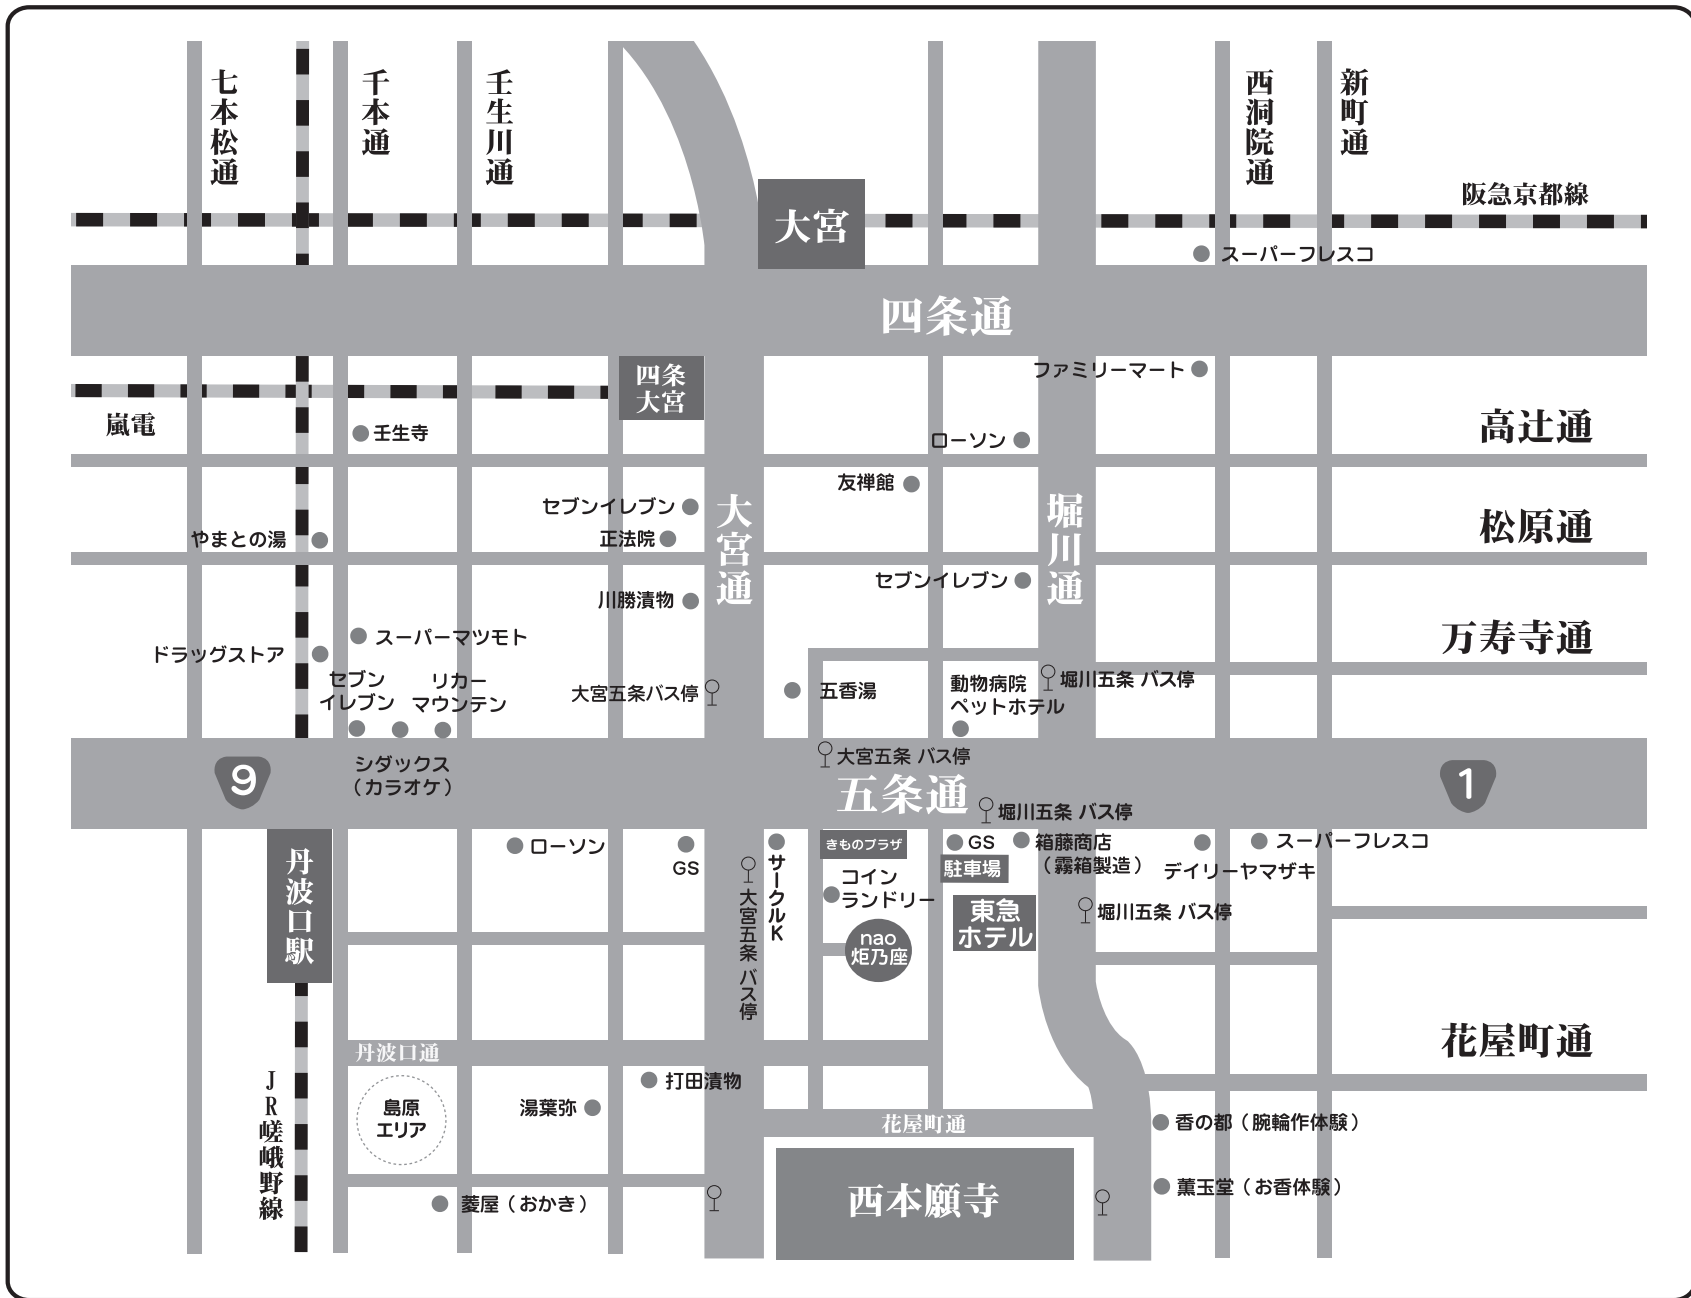

# nao炬乃座 周辺 お買い物マップ

nao炬乃座

〒600-8357 京都市下京区黒門通五条下ル柿本町595番145

TEL: 0120-707-538 E-MAIL: naokonoza@kpe.biglobe.ne.jp