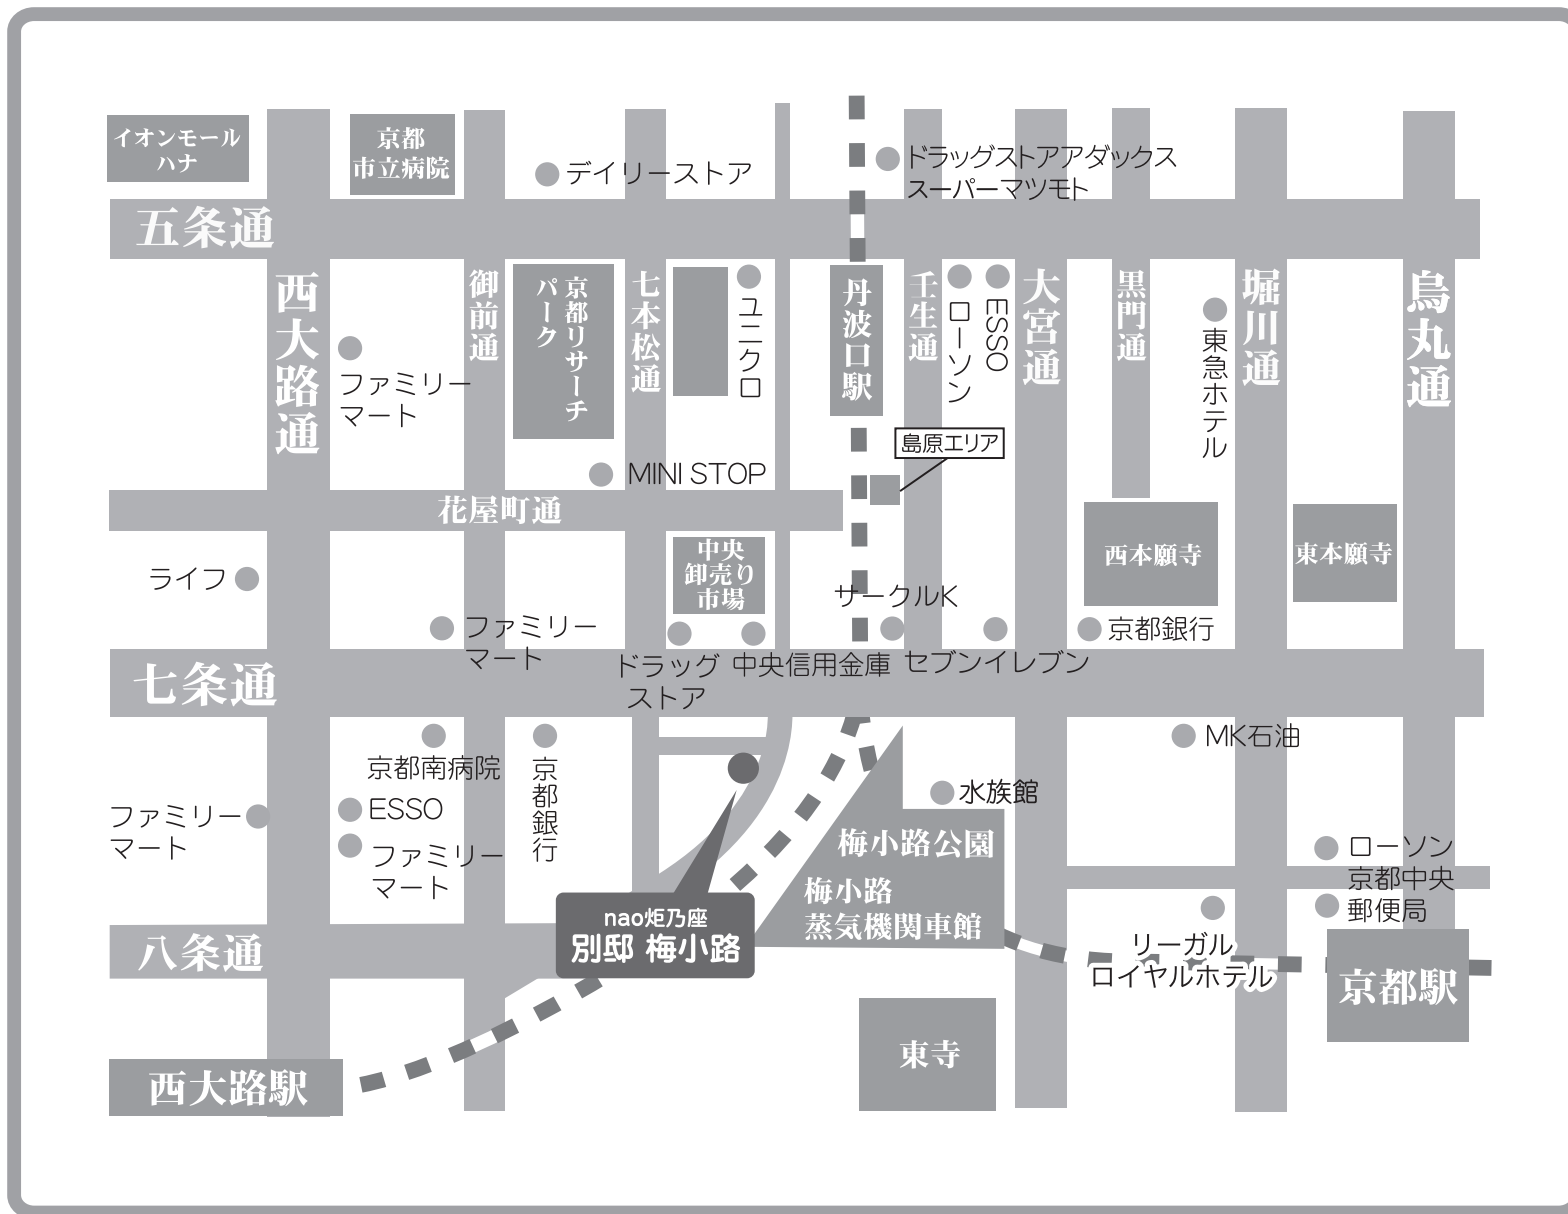

# nao炬乃座「別邸 梅小路」お買い物マップ

別邸 梅小路

〒600-8843 京都市下京区朱雀内畑町8-33  
 TEL, FAX: 0120-707-538  
 e-mail: naokonoza@kpe.biglobe.ne.jp